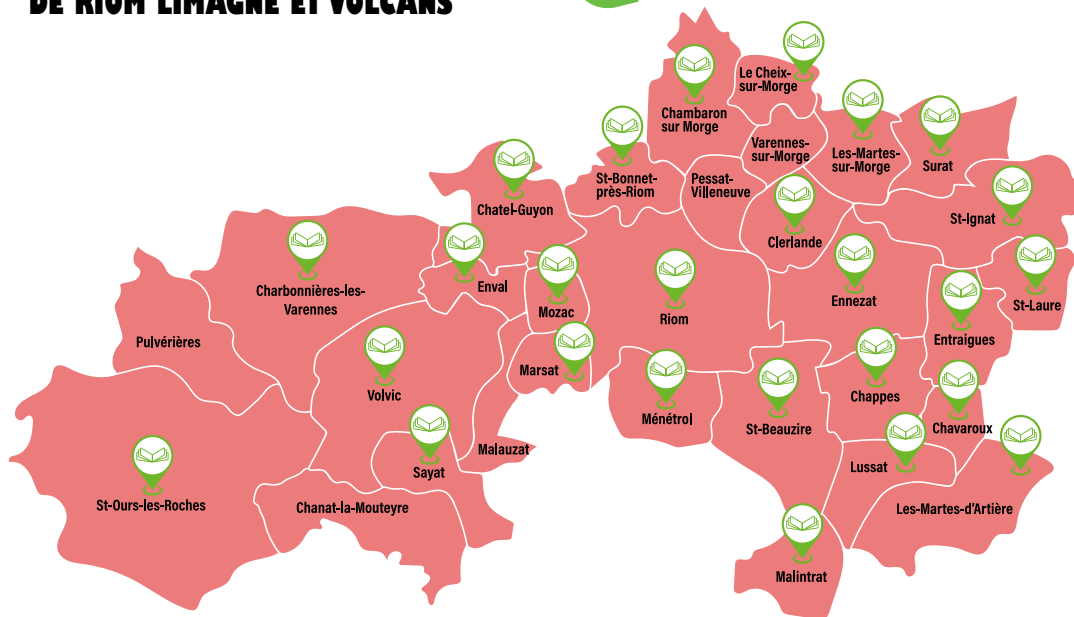

CARTE DES BIBLIOTHÈQUES DE RIOM LIMAGNE ET VOLCANS

La Médiathèque intercommunale des Jardins de la Culture, ouverte 32h par semaine propose des espaces pour se retrouver, lire, travailler (accès WIFI, PC), découvrir la création numérique ou encore jouer sur place.